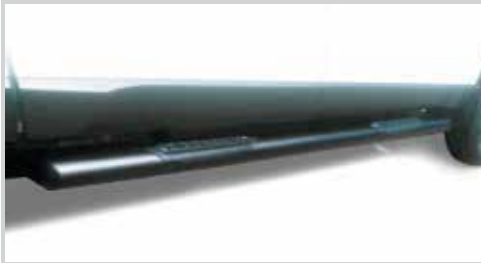

MUSSO GRAND

T-OMTK-OEM6714YBA576

YAN BASAMAK SET SİYAH BORU Ø76