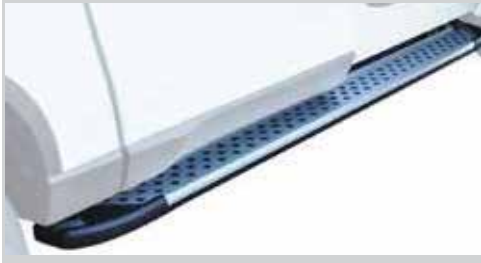

T-OMTK-OEM6714RBK576

ROLL BAR SİYAH Ø76

MUSSO GRAND

T-OMTK-OEM6714CBT576

ÖN TAMPON ALT BARI Ø76

MUSSO GRAND

T-OMTK-OEM6714YBA576

YAN BASAMAK SET SİYAH BORU Ø76